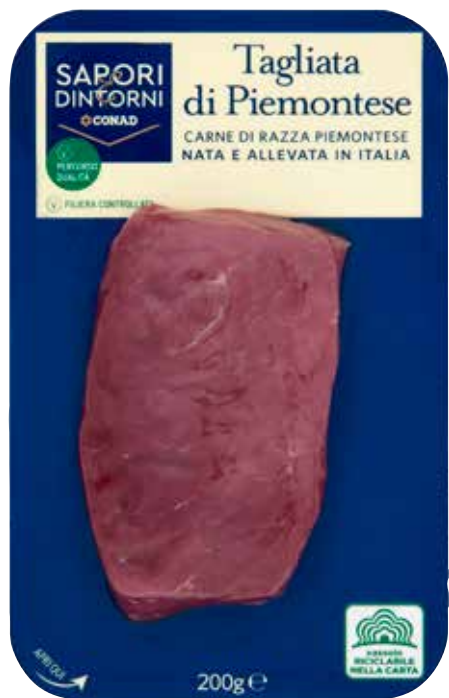

€/kg

**SOLO TITOLARI**

**TAGLIATA DI PIEMONTESE  
SAPORI&DINTORNI  
CONAD**  
200 g

**4,98** €

€/kg 24,90

**CONAD**

**BRACIOLE DI COLLO SENZ'OSSO SUINO  
CONAD PERCORSO QUALITÀ\***  
confezione formato convenienza