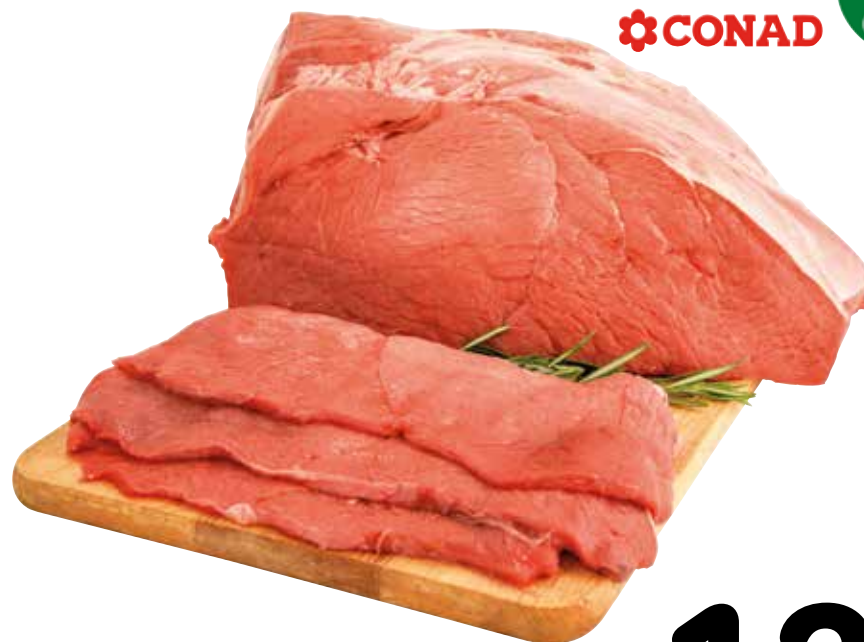

**BOCCONCINI BOVINO ADULTO
CONAD PERCORSO QUALITÀ***

10,49 €

€/kg

CONAD

**FETTINA SOTTILE DI BOVINO ADULTO
CONAD PERCORSO QUALITÀ***
confezione formato convenienza

12,49 €

€/kg

SOLO TITOLARI