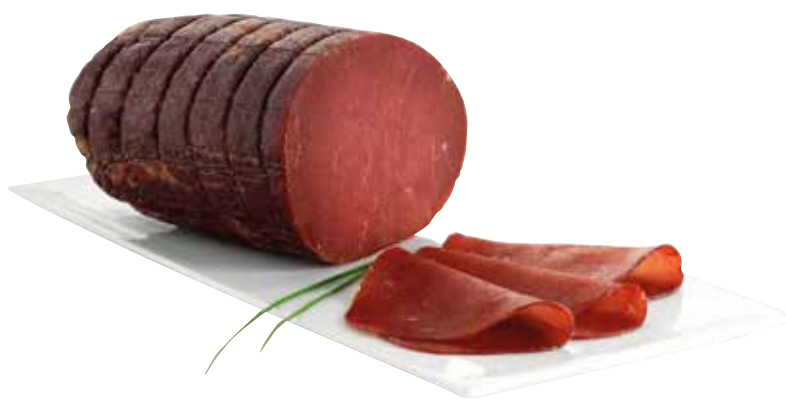

BURRATA IN FOGLIA
SANGUEDOLCE

€
1,19
€/etto

BRESAOLA DELLA
VALTELLINA IGP
SAPORI&DINTORNI
CONAD

€
2,99
€/etto

PROSCIUTTO COTTO DI
ALTA QUALITA' NAZIONALE
CONAD

€
2,19
€/etto

DOLCE CRUDO CONAD
senza conservanti