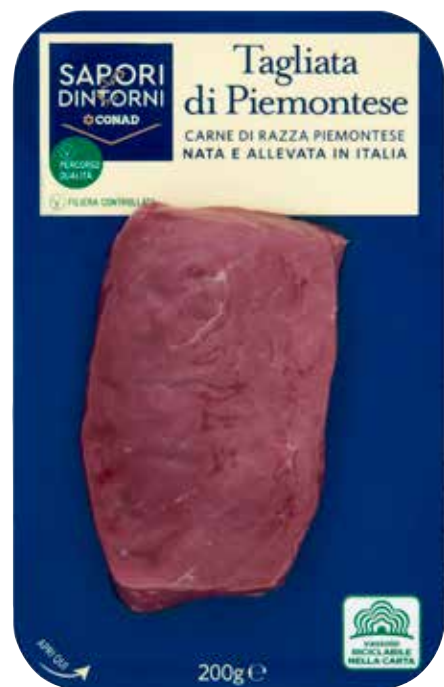

€
4,47
€/kg 27,94

BUSTO POLLO IN PARTI "COME UNA VOLTA"
SAPORI&IDEE CONAD
allevato senza uso di antibiotici a lento
accrescimento

€
7,49
€/kg

SALSICCIA DI POLLO E TACCHINO
AMADORI
650 g senza glutine

€
6,90
€/kg 10,62

COTOSNELLA FILENI
COTOLETTA LEGGERA
CON FILETTI DI POLLO
120 g x 2 pollo allevato
senza uso di antibiotici

€
3,59
€/kg 14,96

SOLO TITOLARI

TAGLIATA DI PIEMONTESE
SAPORI&DINTORNI
CONAD
200 g

€
4,98
€/kg 24,90